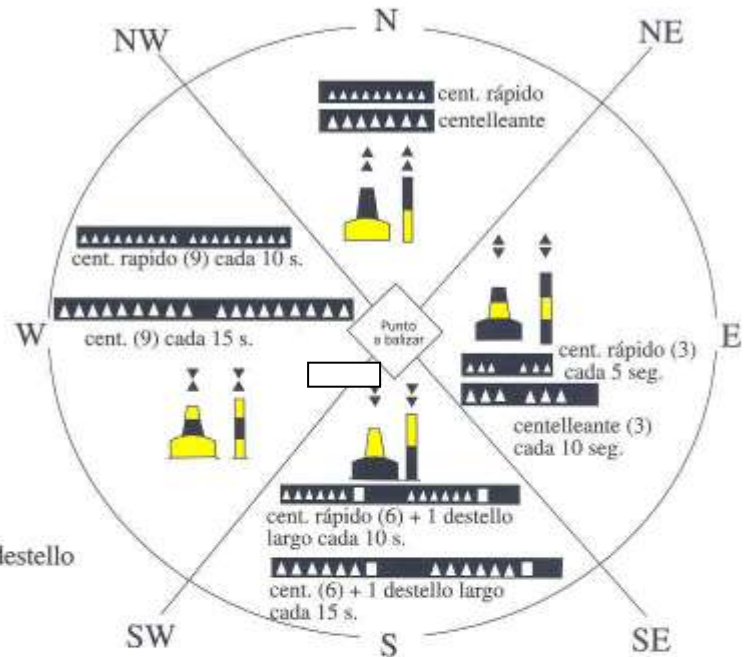

SISTEMA DE BALIZAMIENTO (Región "A")

Marcas laterales (Región "A")

Marcas de babor
Luz roja; ritmo cualquiera excepto el descrito para bifurcación

Marcas de estribor
Luz verde; ritmo cualquiera excepto el descrito para bifurcación

Marcas de bifurcación de un canal

Canal principal a Estribor
Luz roja. Grupos de 2+1 destello

Canal principal a Babor
Luz verde. Grupos de 2+1 destello

Marcas de peligro aislado

Luz blanca. Grupo de dos destellos

Marcas de aguas navegables

Marcas cardinales luz blanca

Marcas especiales

Luz amarilla, ritmo cualquiera excepto las descritas para marcas cardinales, de peligro aislado y de aguas navegables