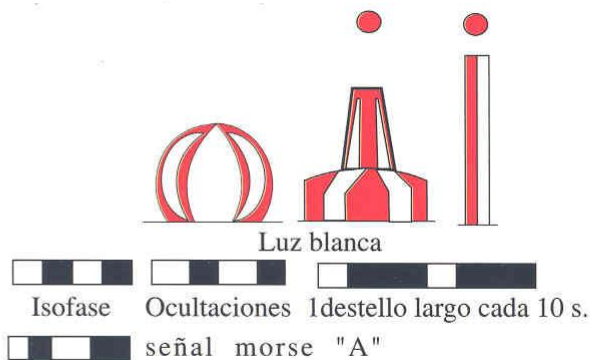

SISTEMA DE BALIZAMIENTO (Región "A")

Marcas laterales (Región "A")

Marcas de babor
Luz roja; ritmo cualquiera excepto el descrito para bifurcación

Marcas de estribor
Luz verde; ritmo cualquiera excepto el descrito para bifurcación

Marcas de bifurcación de un canal

Canal principal a Estribor
Luz roja. Grupos de 2+1 destello

Canal principal a Babor
Luz verde. Grupos de 2+1 destello

Marcas de peligro aislado

Luz blanca. Grupo de dos destellos

Marcas de aguas navegables

Marcas especiales

Luz amarilla, ritmo cualquiera excepto las descritas para marcas cardinales, de peligro aislado y de aguas navegables