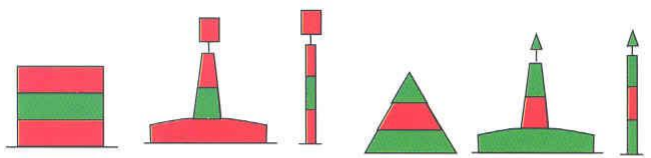

SISTEMA DE BALIZAMIENTO (Región "A")

Marcas laterales (Región "A")

Marcas de babor
Luz roja; ritmo cualquiera excepto el descrito para bifurcación

Marcas de estribor
Luz verde; ritmo cualquiera excepto el descrito para bifurcación

Marcas de bifurcación de un canal

Canal principal a Estribor
Luz roja. Grupos de 2+1 destello

Canal principal a Babor
Luz verde. Grupos de 2+1 destello

Marcas de peligro aislado

Luz blanca. Grupo de dos destellos

Marcas de aguas navegables

Marcas especiales

Luz amarilla, ritmo cualquiera excepto las descritas para marcas cardinales, de peligro aislado y de aguas navegables