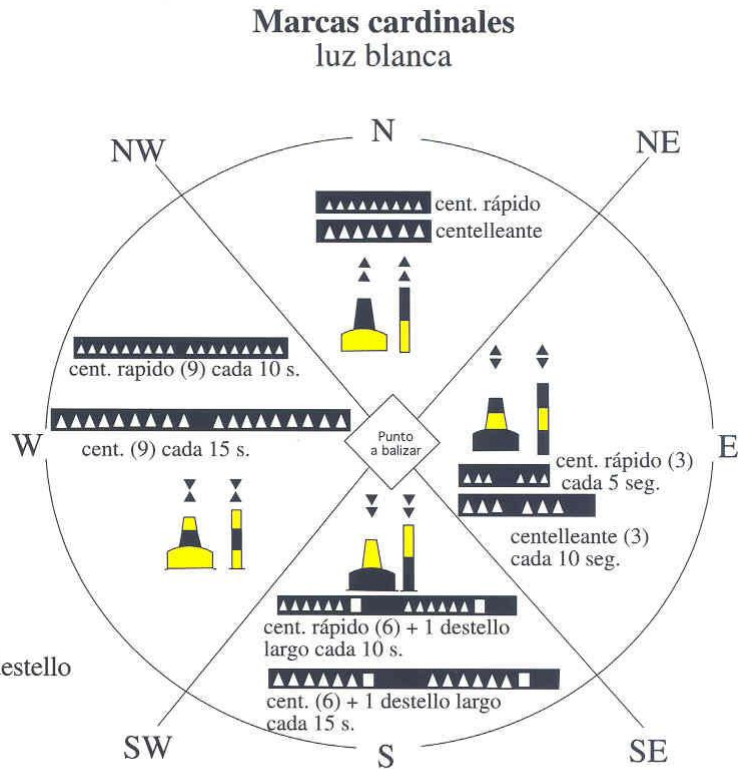

SISTEMA DE BALIZAMIENTO (Región "A")

Marcas laterales (Región "A")

Marcas de babor
Luz roja; ritmo cualquiera excepto el descrito para bifurcación

Marcas de estribor
Luz verde; ritmo cualquiera excepto el descrito para bifurcación

Marcas de bifurcación de un canal

Canal principal a Estribor
Luz roja. Grupos de 2+1 destello

Canal principal a Babor
Luz verde. Grupos de 2+1 destello

Marcas de peligro aislado

Luz blanca. Grupo de dos destellos

Marcas de aguas navegables

Marcas especiales

Luz amarilla, ritmo cualquiera excepto las descritas para marcas cardinales, de peligro aislado y de aguas navegables